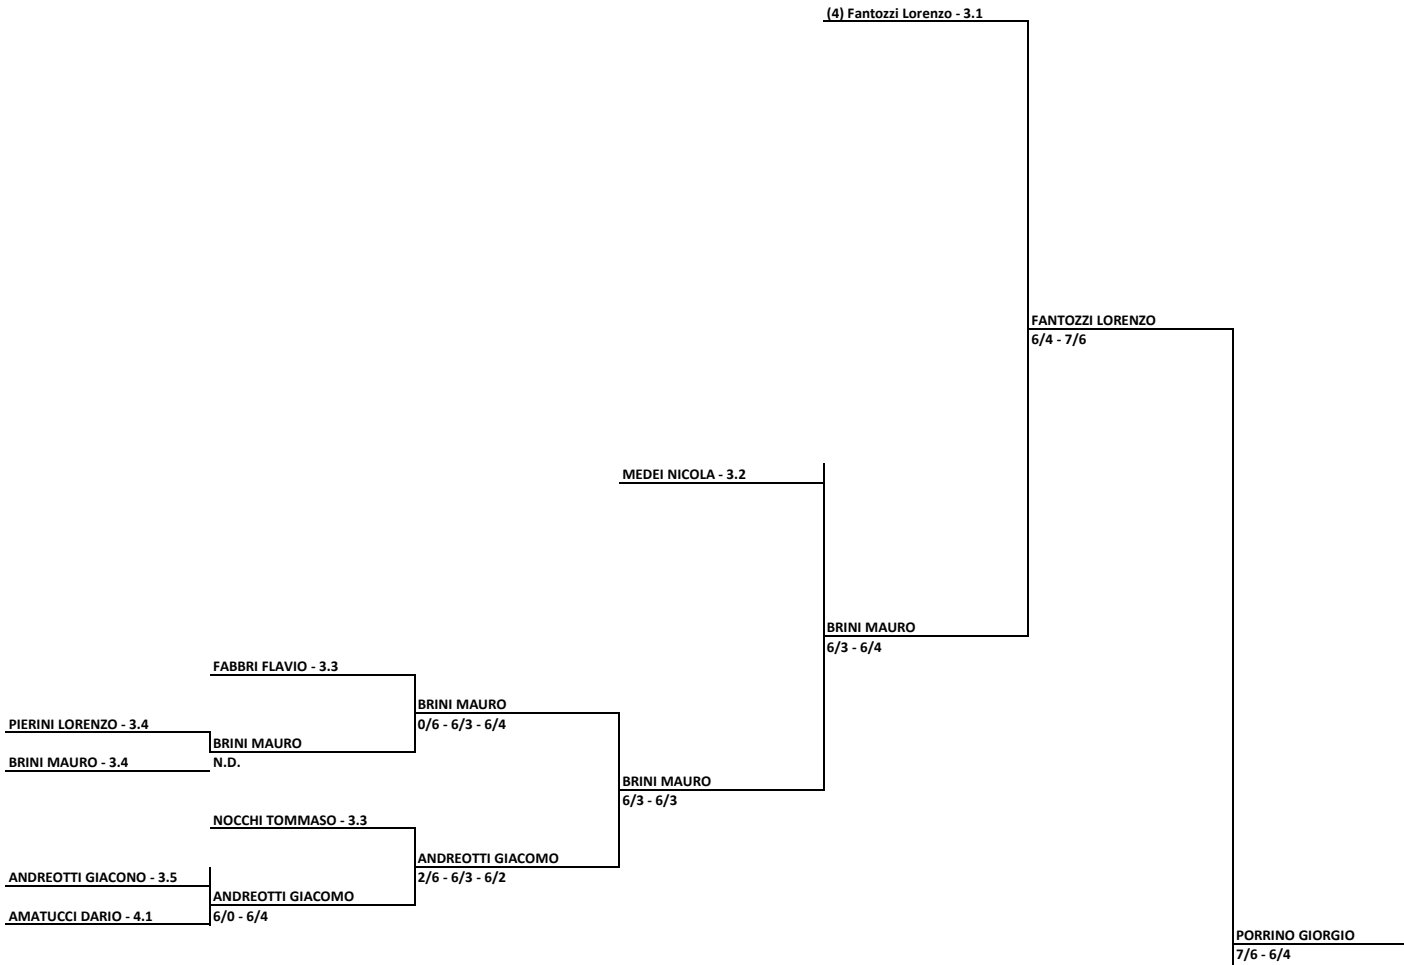

(5) PORRINO GIORGIO - 3.2