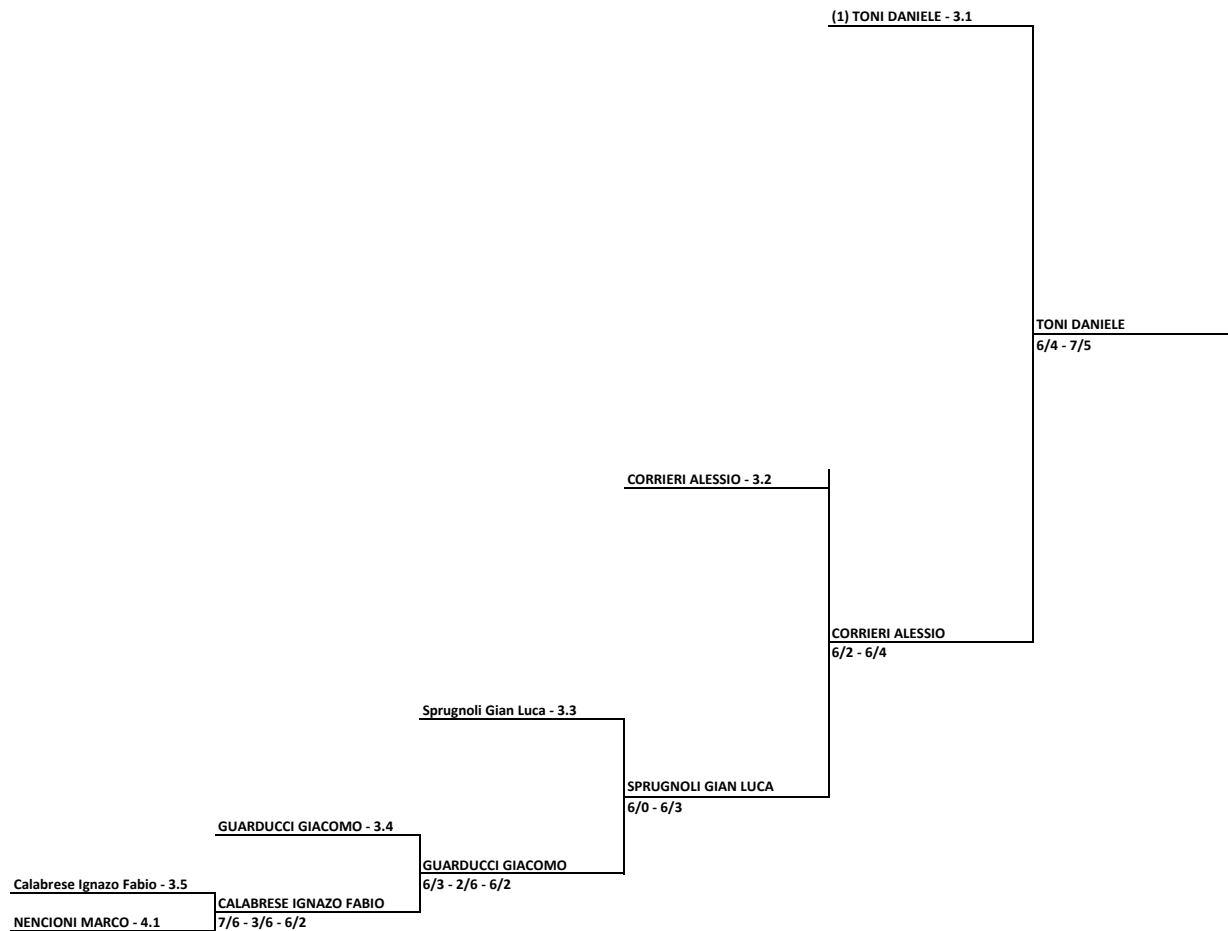

Singolare Maschile Open - tabellone finale

31/08/2018 - 09/09/2018 iscritti n° 54

Il Giudice Arbitro: NISTRI DONATELLA