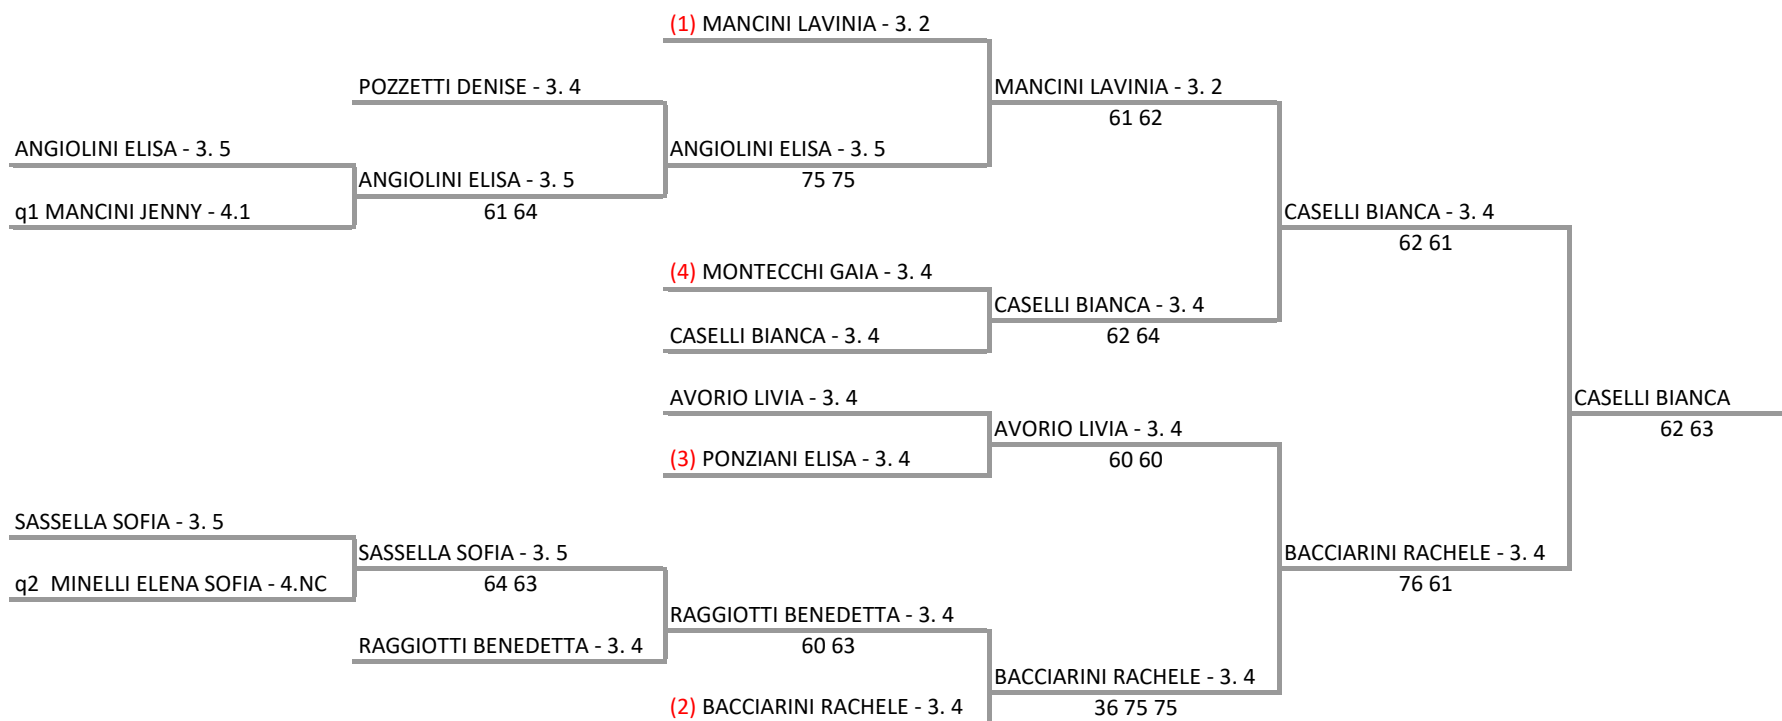

CIRCOLO TENNIS GIOTTO A.S.D. - TOS - T. 5 Ct Giotto under 12-14-16 m/f - Discovery Open Qualification Event
CT Giotto - Under 14 Femminile - Tabellone Finale

11/01/2018 - 21/01/2018 iscritti n° 12

Tabellone confermato il 10/01/2018 alle ore 12:26
compilato il 10/01/2018 alle ore 12:26 e subito esposto
Il Giudice Arbitro: GAT2 FABIO GIULIATTINI