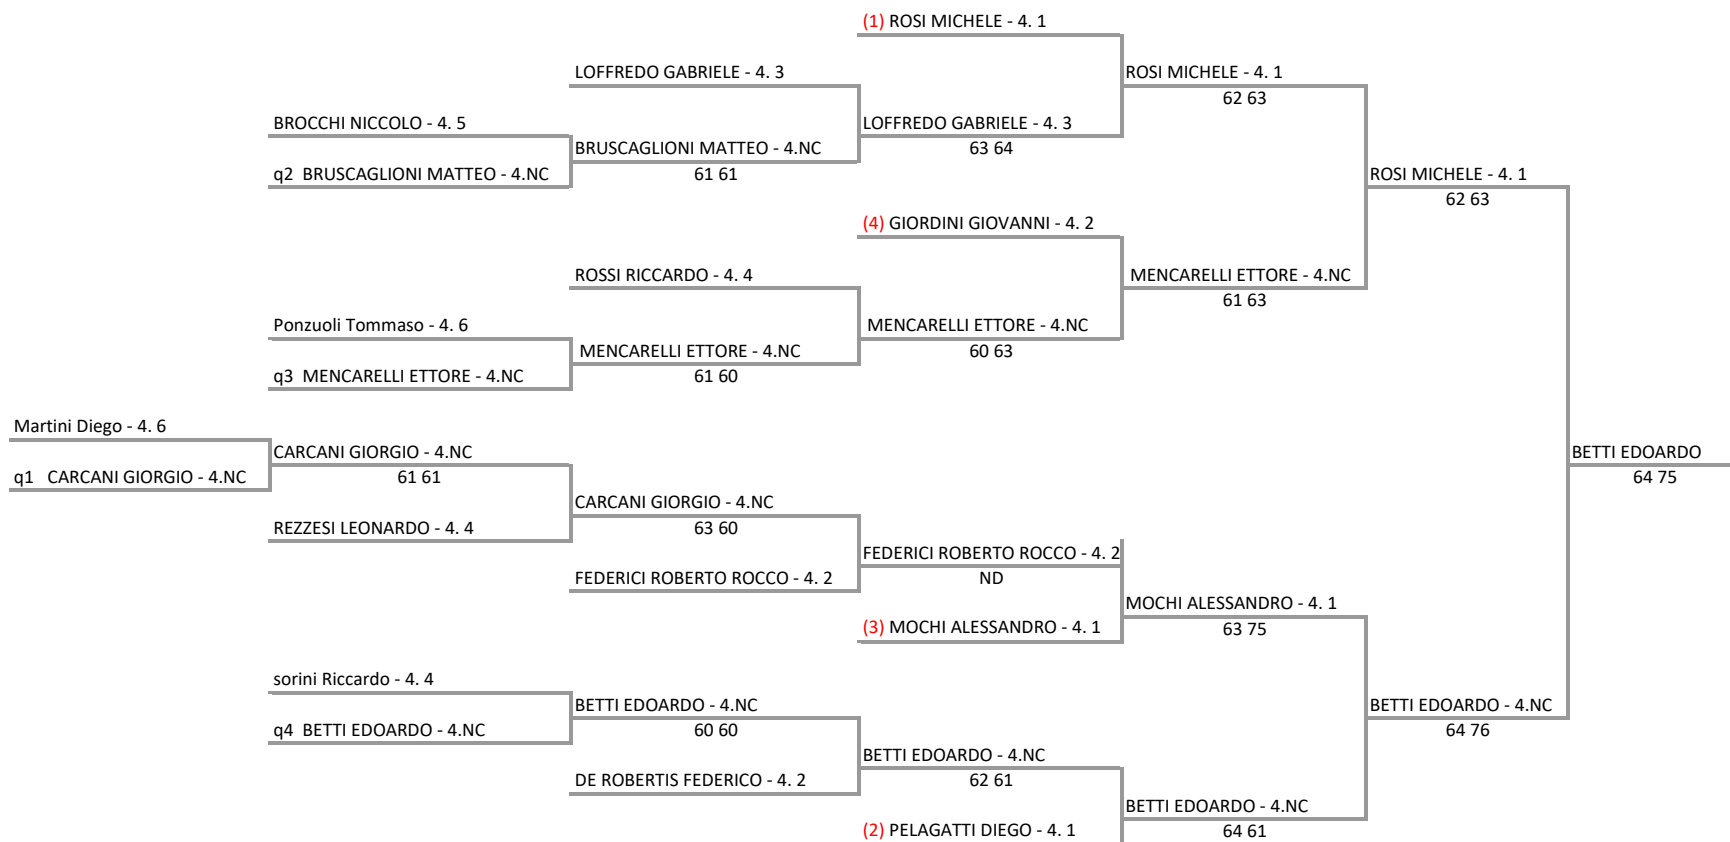

**CIRCOLO TENNIS GIOTTO A.S.D. - TOS - T. 5 Ct Giotto under 12-14-16 m/f - Discovery Open Qualification Event
CT Giotto - Under 12 Maschile - Tabellone Finale**

11/01/2018 - 21/01/2018 iscritti n° 17

Tabellone confermato il 10/01/2018 alle ore 12:36
compilato il 10/01/2018 alle ore 12:36 e subito esposto
Il Giudice Arbitro: GAT2 FABIO GIULIATTINI