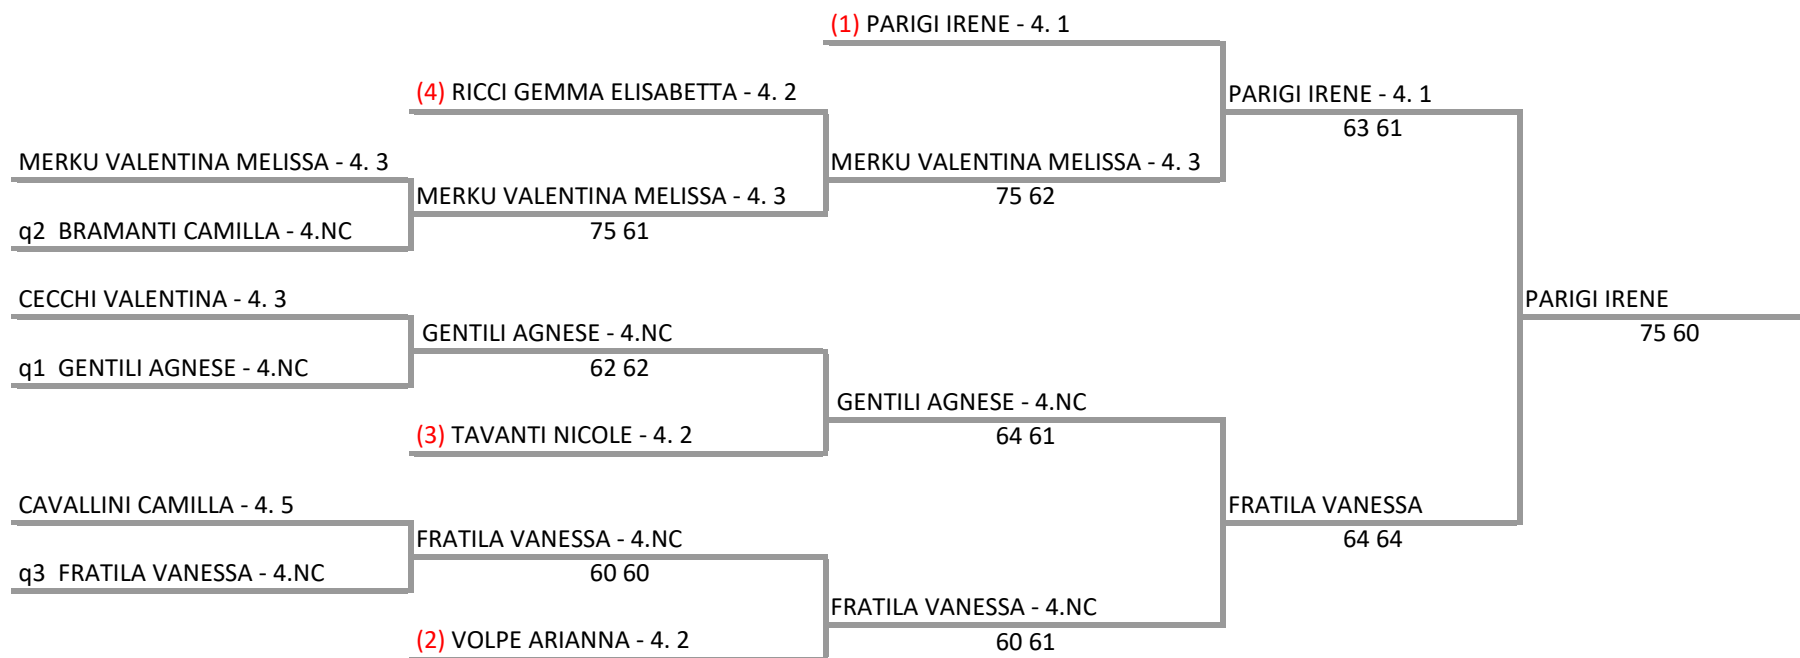

CIRCOLO TENNIS GIOTTO A.S.D. - TOS - T. 5 Ct Giotto under 12-14-16 m/f - Discovery Open Qualification Event
CT Giotto - Under 12 Femminile - Tabellone Finale

11/01/2018 - 21/01/2018 iscritti n° 10

Tabellone confermato il 10/01/2018 alle ore 12:16
compilato il 10/01/2018 alle ore 12:16 e subito esposto
Il Giudice Arbitro: GAT2 FABIO GIULIATTINI