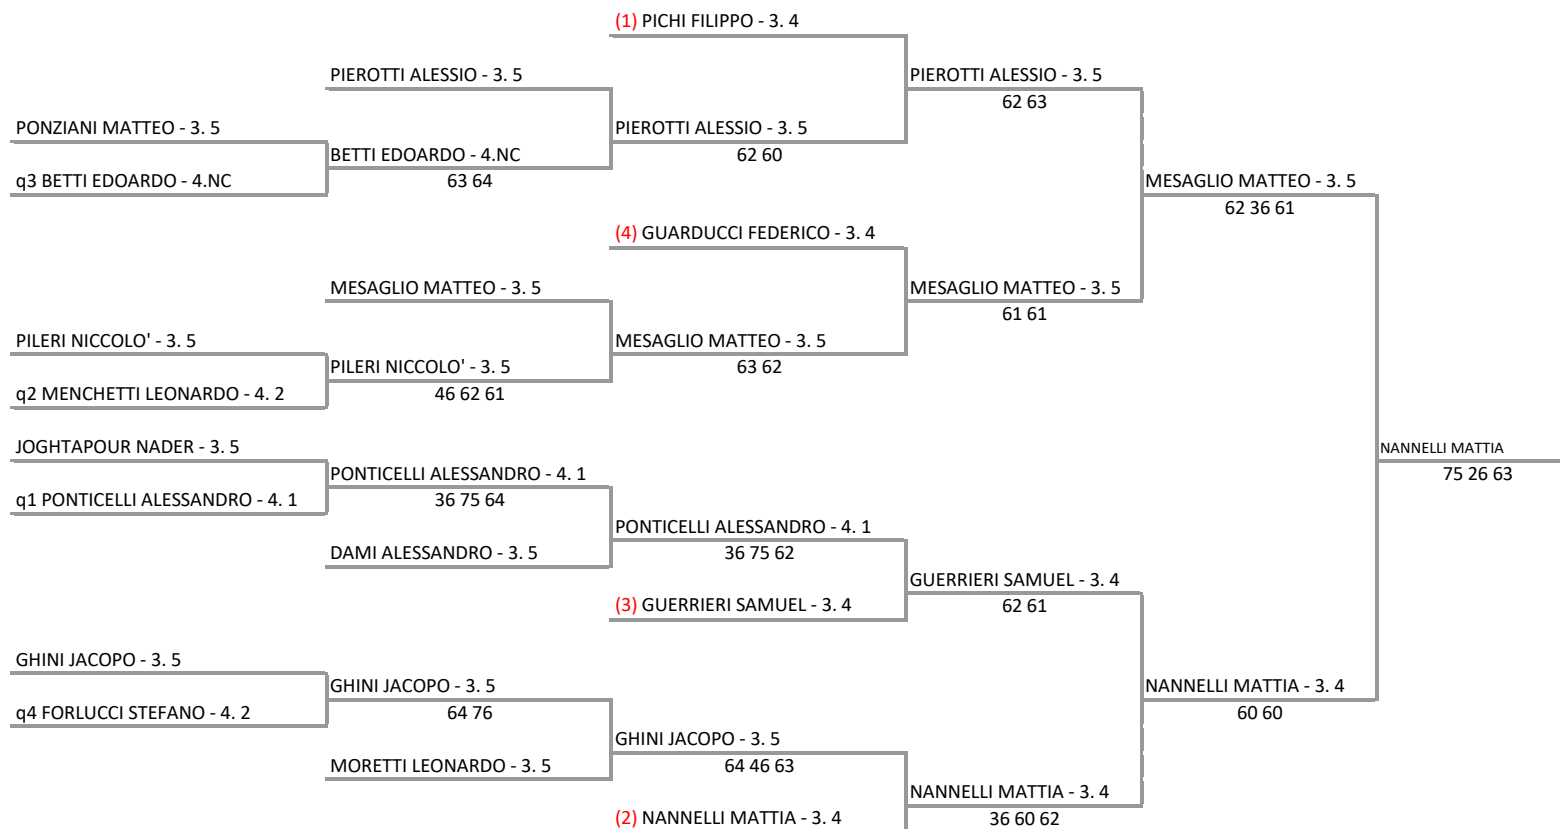

**CIRCOLO TENNIS GIOTTO A.S.D. - TOS - T. 5 Ct Giotto under 12-14-16 m/f - Discovery Open Qualification Event  
CT Giotto - Under 14 Maschile - Tabellone Finale**

11/01/2018 - 21/01/2018 iscritti n° 16

Tabellone compilato il 09/01/2018 alle ore 23:39 e subito esposto  
Il Giudice Arbitro: GAT2 FABIO GIULIATTINI

Federazione Italiana Tennis - Sistema Gestione Automatizzata Tornei - Copyright 2012

I tabelloni generati con il Sistema S.G.A.T. possono essere liberamente pubblicati e impaginati in altre forme mantenendo presente e inalterato questo disclaimer.