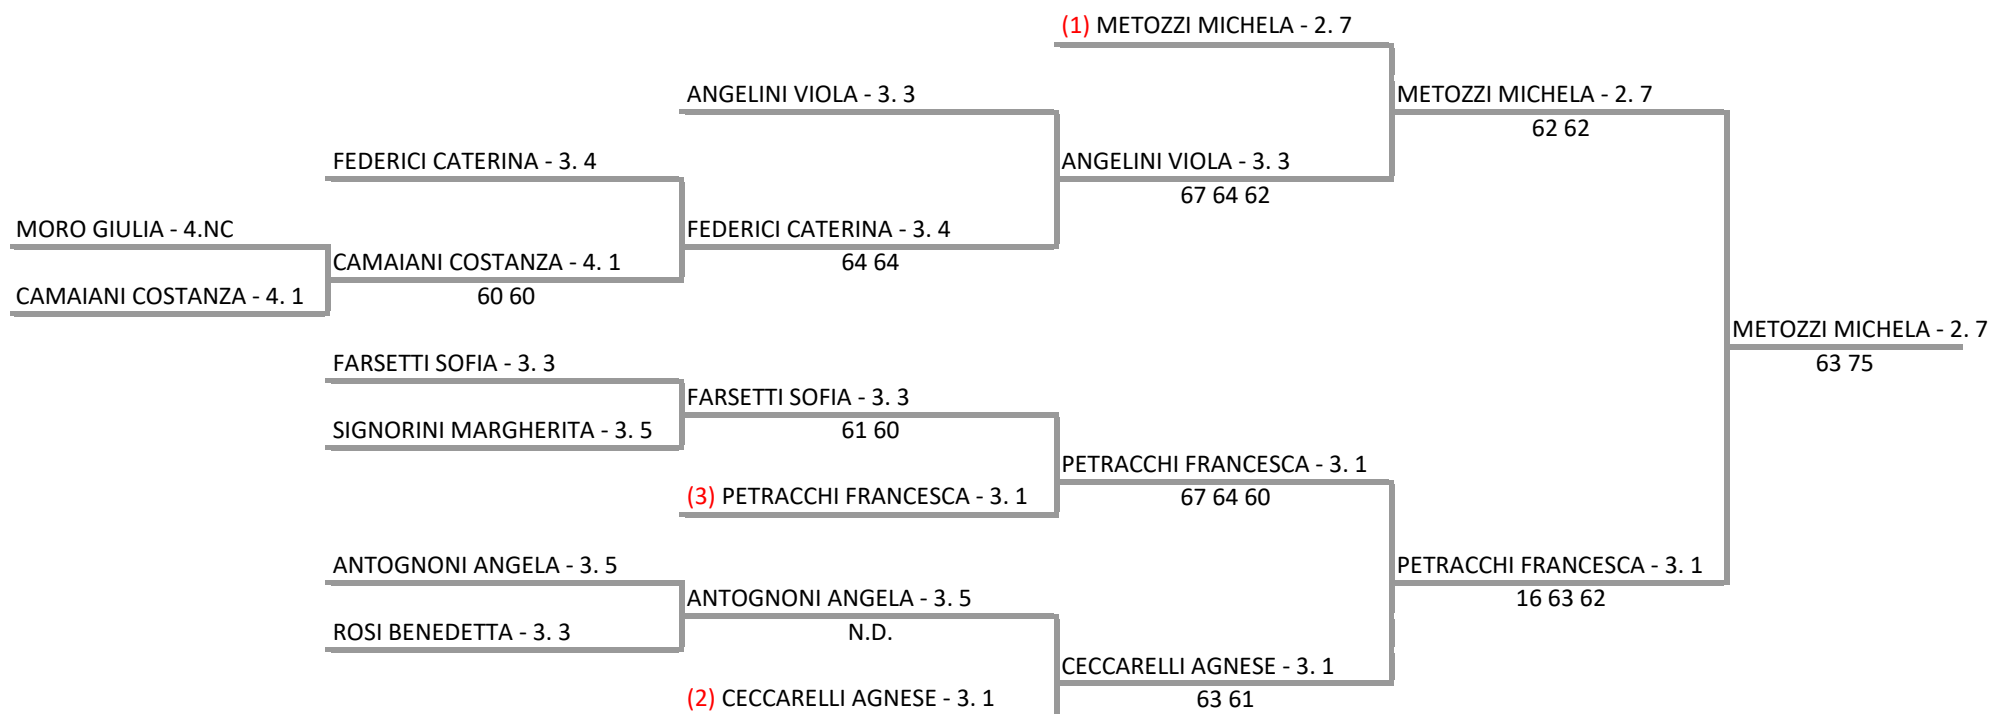

CIRCOLO TENNIS GIOTTO A.S.D. - TOS - T. 5 Ct Giotto under 12-14-16 m/f - Discovery Open Qualification Event
CT Giotto - Under 16 Femminile - Tabellone U16 F

11/01/2018 - 21/01/2018 iscritti n° 11

Tabellone confermato il 10/01/2018 alle ore 11:56
compilato il 10/01/2018 alle ore 11:56 e subito esposto

Il Giudice Arbitro: GAT2 FABIO GIULIATTINI

Federazione Italiana Tennis - Sistema Gestione Automatizzata Tornei - Copyright 2012

I tabelloni generati con il Sistema S.G.A.T. possono essere liberamente pubblicati e impaginati in altre forme mantenendo presente e inalterato questo disclaimer.

Tabellone Torneo by FIT - Sistema Gestione Automatizzata Tornei is licensed under a Creative Commons Attribuzione - Non commerciale - Condividi allo stesso modo 3.0 Italia License