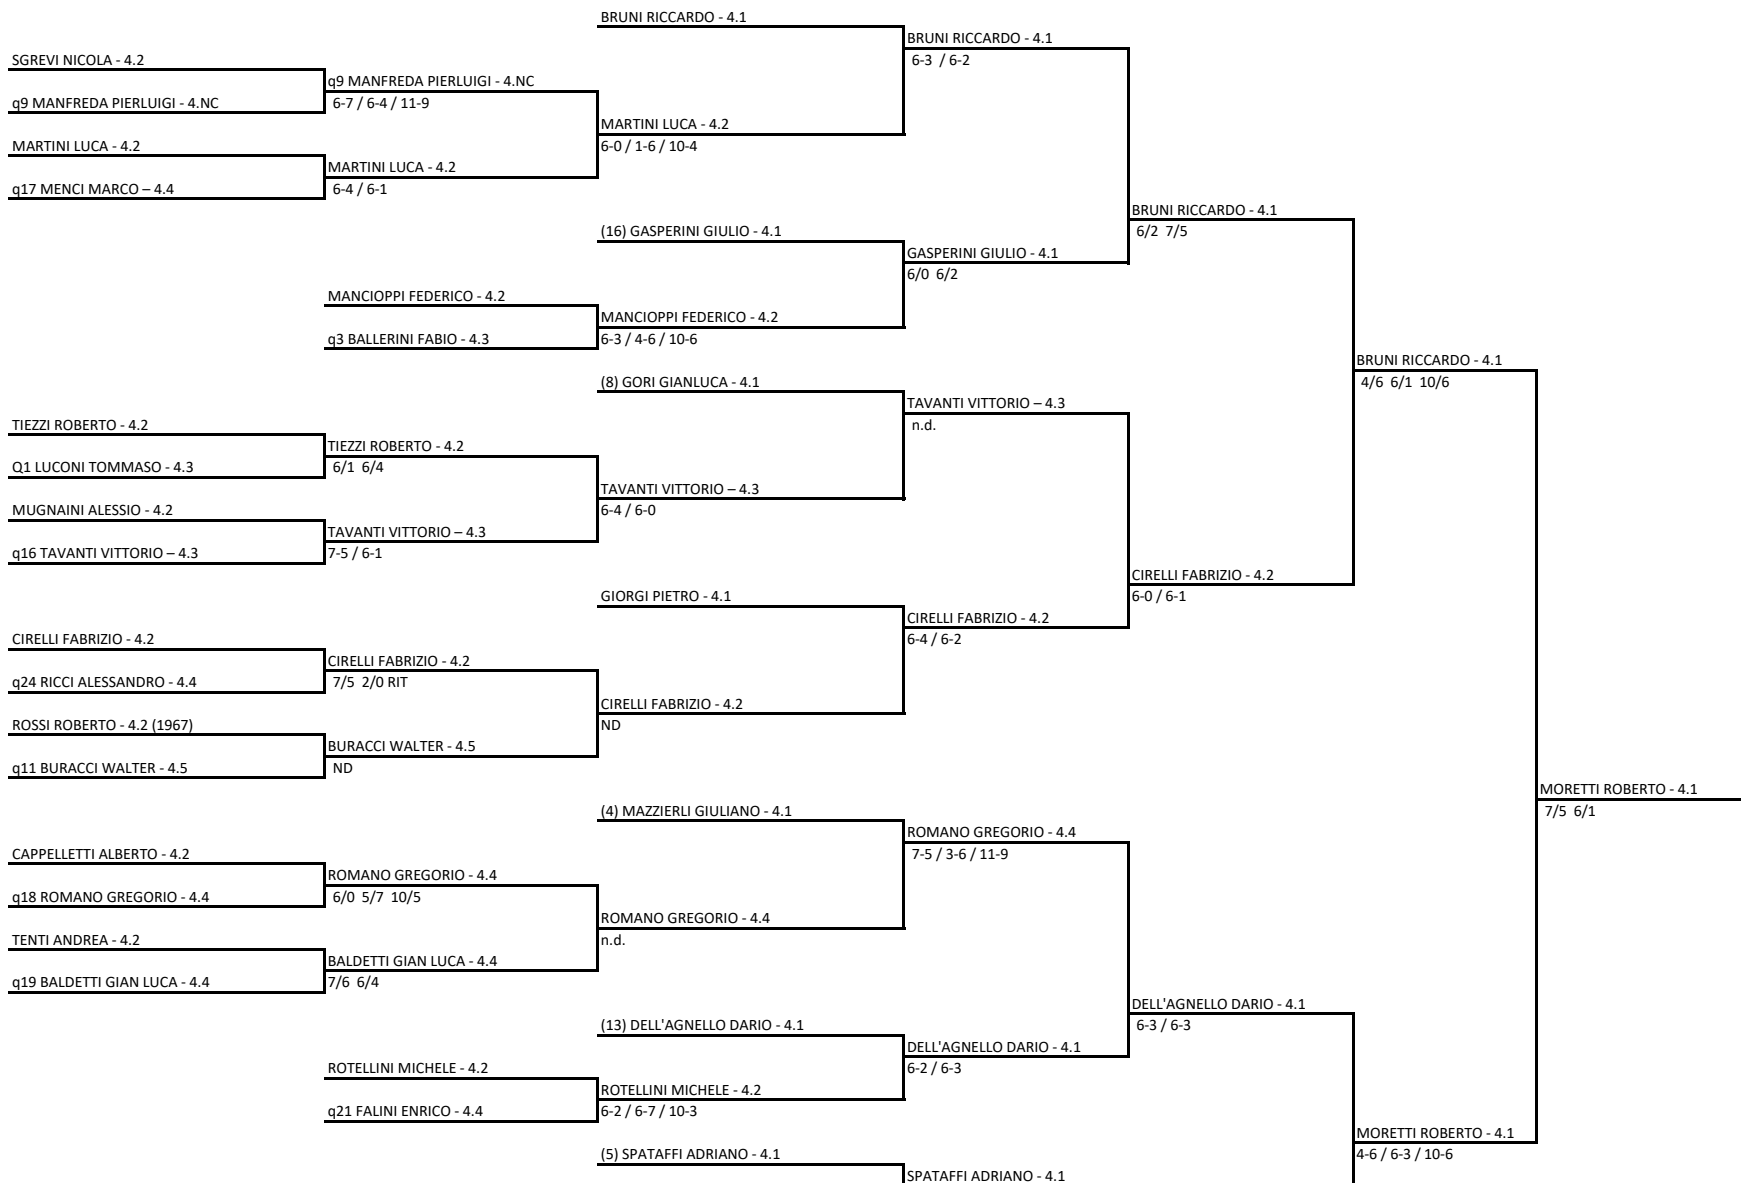

A.S.D. TENNIS CLUB CASTIGLIONESE
Singolare Maschile Open LIM. 4.NC - 4.1 - Tabellone Finale

Il Giudice Arbitro: LOVARI LUCIANO

VALORI PIERFRANCESCO - 4.1
3/6 6/2 6/4