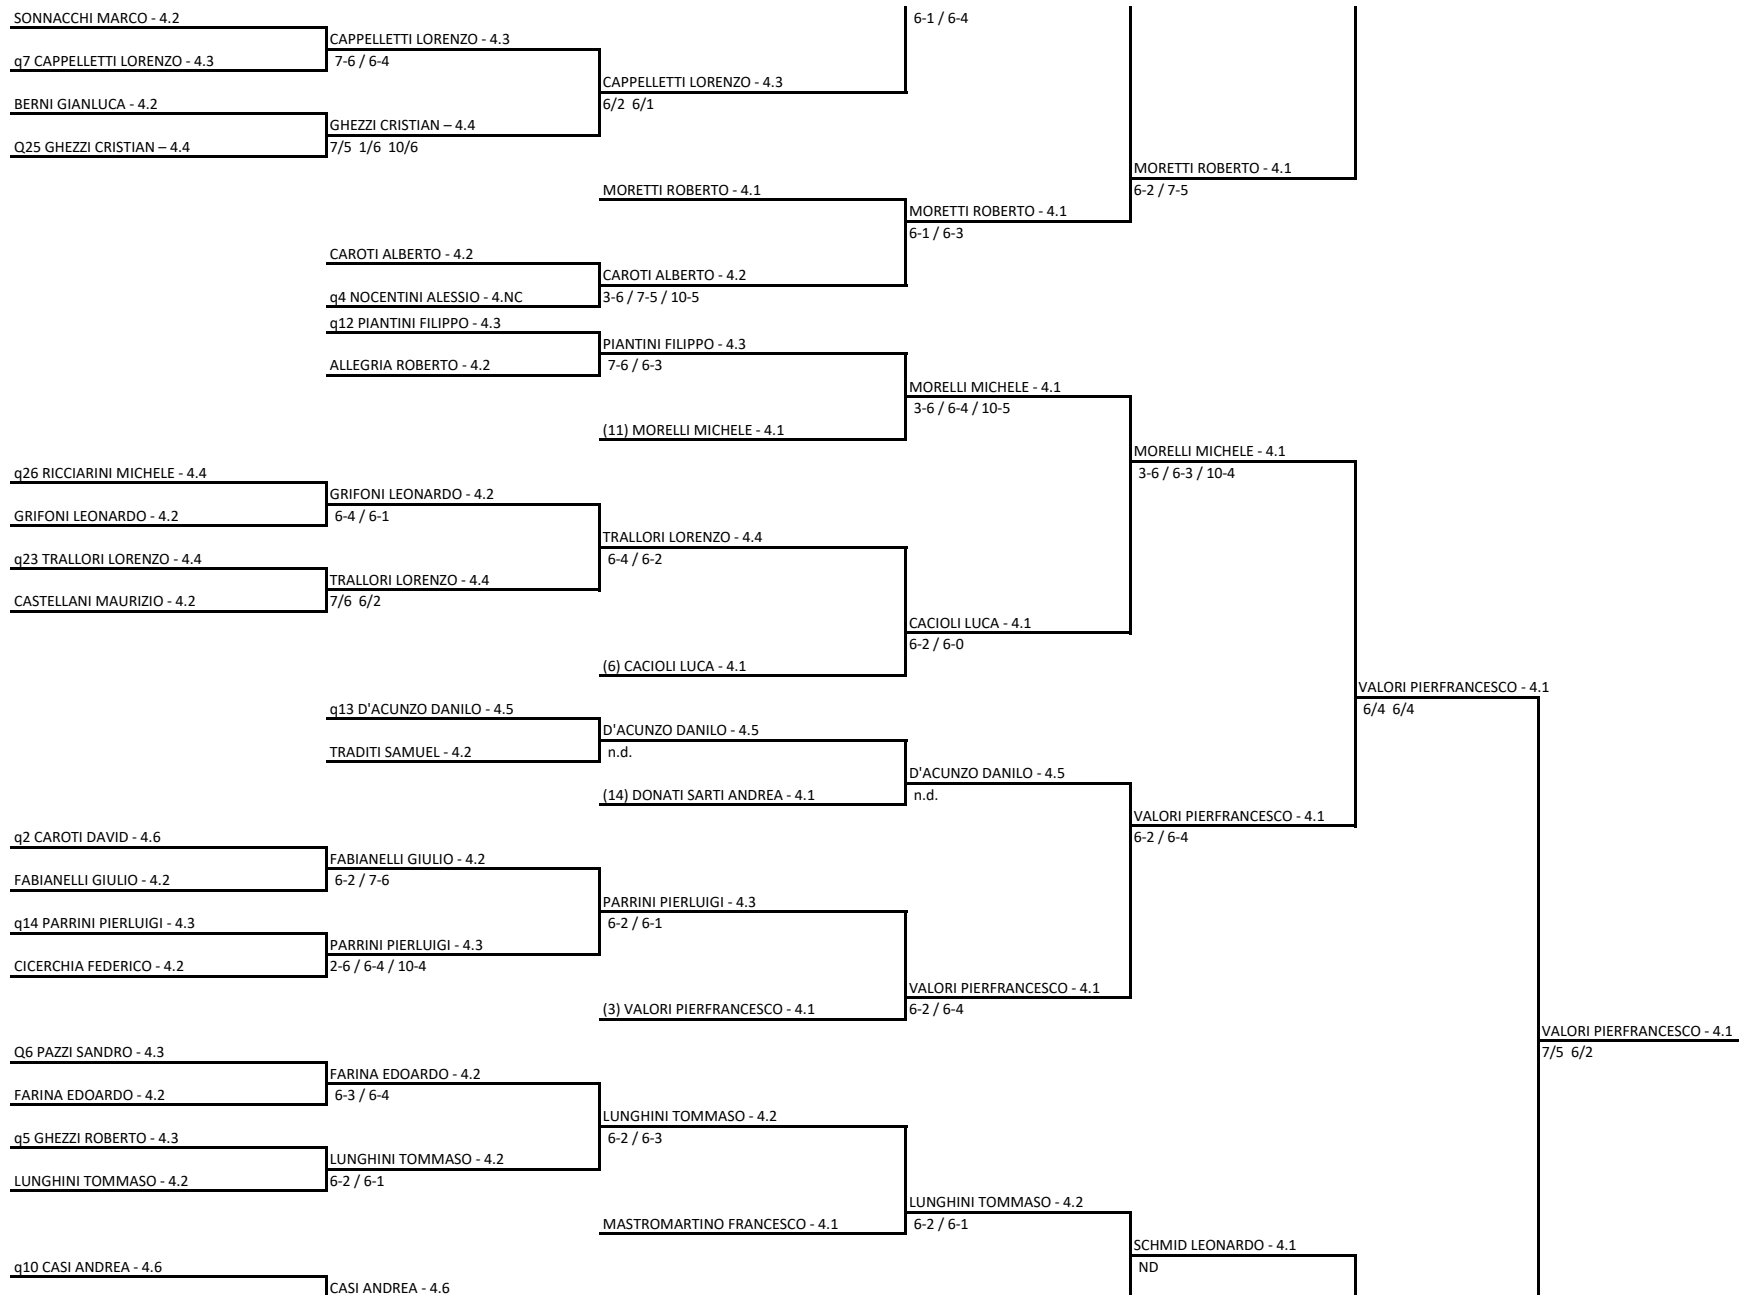

A.S.D. TENNIS CLUB CASTIGLIONESE
Singolare Maschile Open LIM. 4.NC - 4.1 - Tabellone Finale

Il Giudice Arbitro: LOVARI LUCIANO

VALORI PIERFRANCESCO - 4.1
3/6 6/2 6/4